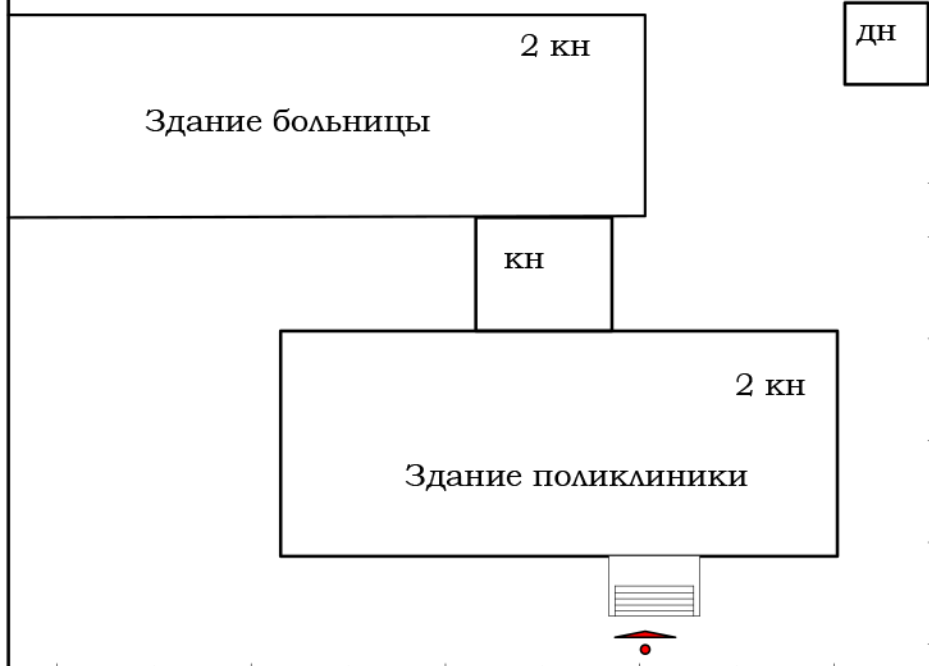

Схема границ, прилегающих территорий для ГКУ «Магдагачинская районная больница» в пгт. Магдагачи Амурской области объектов торговли:

Продуктовый магазин «Три толстяка» по ул. Гражданская, д. 20

Приложение № 1

УТВЕРЖДЕНА:

Постановлением главы района

от 16.07.2018 № 361

пгт **МАГДАГАЧИ**

М 1:500

УСЛОВНЫЕ ОБОЗНАЧЕНИЯ:

-  Существующий продуктовый магазин «Толстяк»
-  Существующие жилые дома и здания
-  Вход в помещение

L = 55,0 м

пер. Заводской