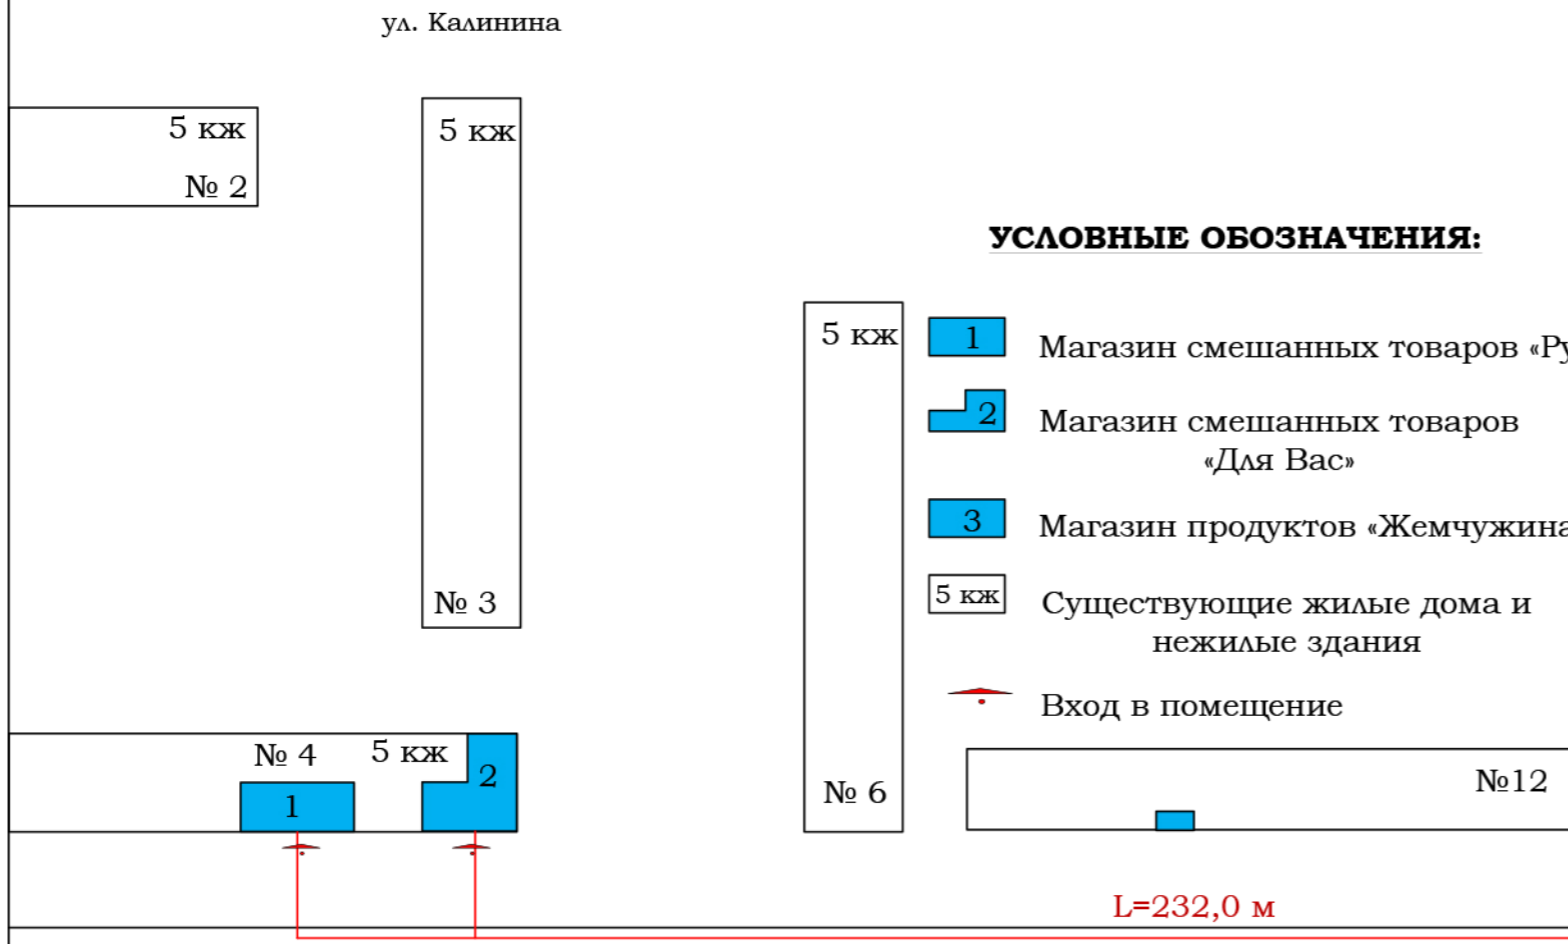

Схема границ прилегающих территорий для Муниципального образовательного бюджетного учреждения Магдагачинская средняя общеобразовательная школа № 1 в пгт. Магдагачи Амурской области объектов торговли:

Магазин смешанных товаров «Рубин» пер. Переездный, д. 4; кафе-бар «Бернард», «продуктовый магазин «Жемчужина» ул. Пушкина, д. 34, магазин «Берлога», ул. Дзержинского, д. 12

УСЛОВНЫЕ ОБОЗНАЧЕНИЯ:

- 1 Магазин смешанных товаров «Рубин»
- 2 Магазин смешанных товаров «Для Вас»
- 3 Магазин продуктов «Жемчужина»
- 5 кж Существующие жилые дома и нежилые здания
- Вход в помещение

ул. Дзержинского