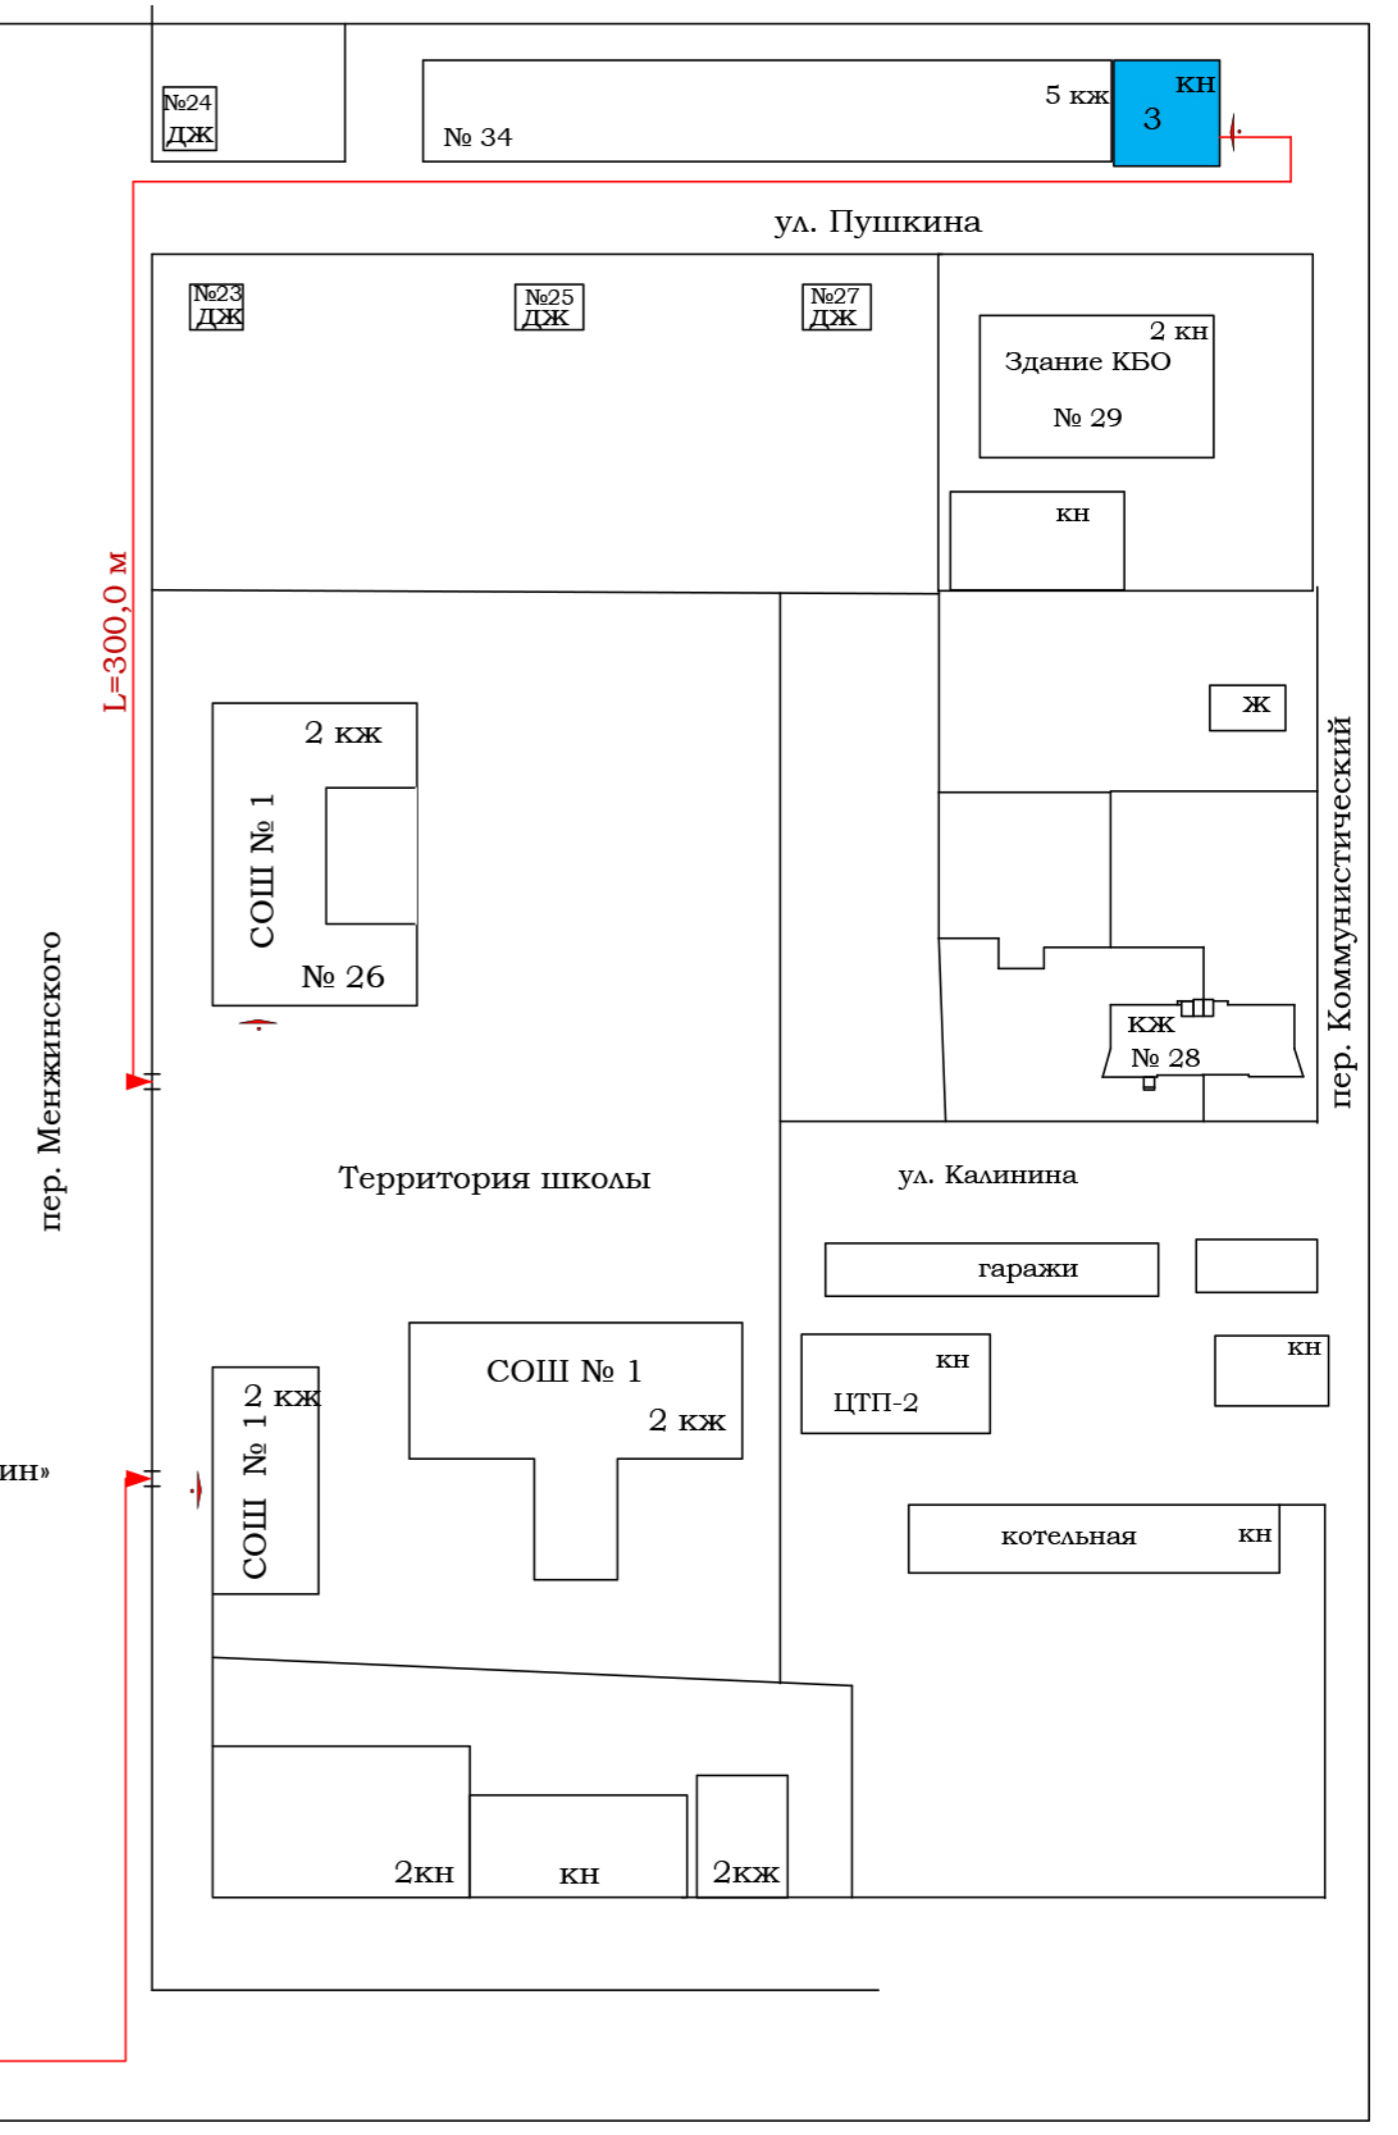

Схема границ прилегающих территорий для Муниципального образовательного бюджетного учреждения Магдагачинская средняя общеобразовательная школа № 1 в пгт. Магдагачи Амурской области объектов торговли:

Магазин смешанных товаров «Рубин» пер. Переездный, д. 4; кафе-бар «Бернард», «продуктовый магазин «Жемчужина» ул. Пушкина, д. 34, магазин «Берлога», ул. Дзержинского, д. 12

УСЛОВНЫЕ ОБОЗНАЧЕНИЯ:

- 1 Магазин смешанных товаров «Рубин»
- 2 Магазин смешанных товаров «Для Вас»
- 3 Магазин продуктов «Жемчужина»
- 5 кж Существующие жилые дома и нежилые здания
- Вход в помещение

ул. Дзержинского