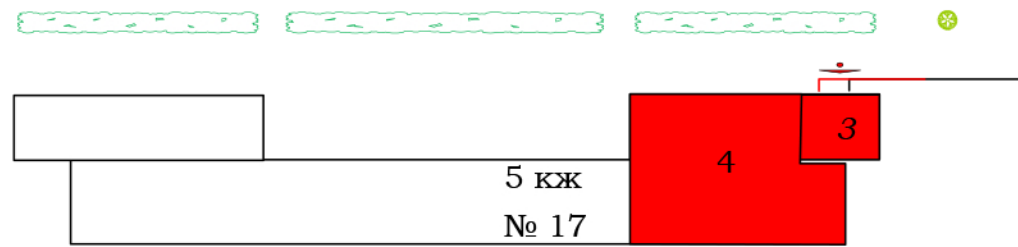

от 16.07.2018 № 361

пер. Менжинского

**пгт МАГДАГАЧИ**

М 1: 1000

стадион

L = 187,00 м

пер. Коммунистический

пер. Коммунистический