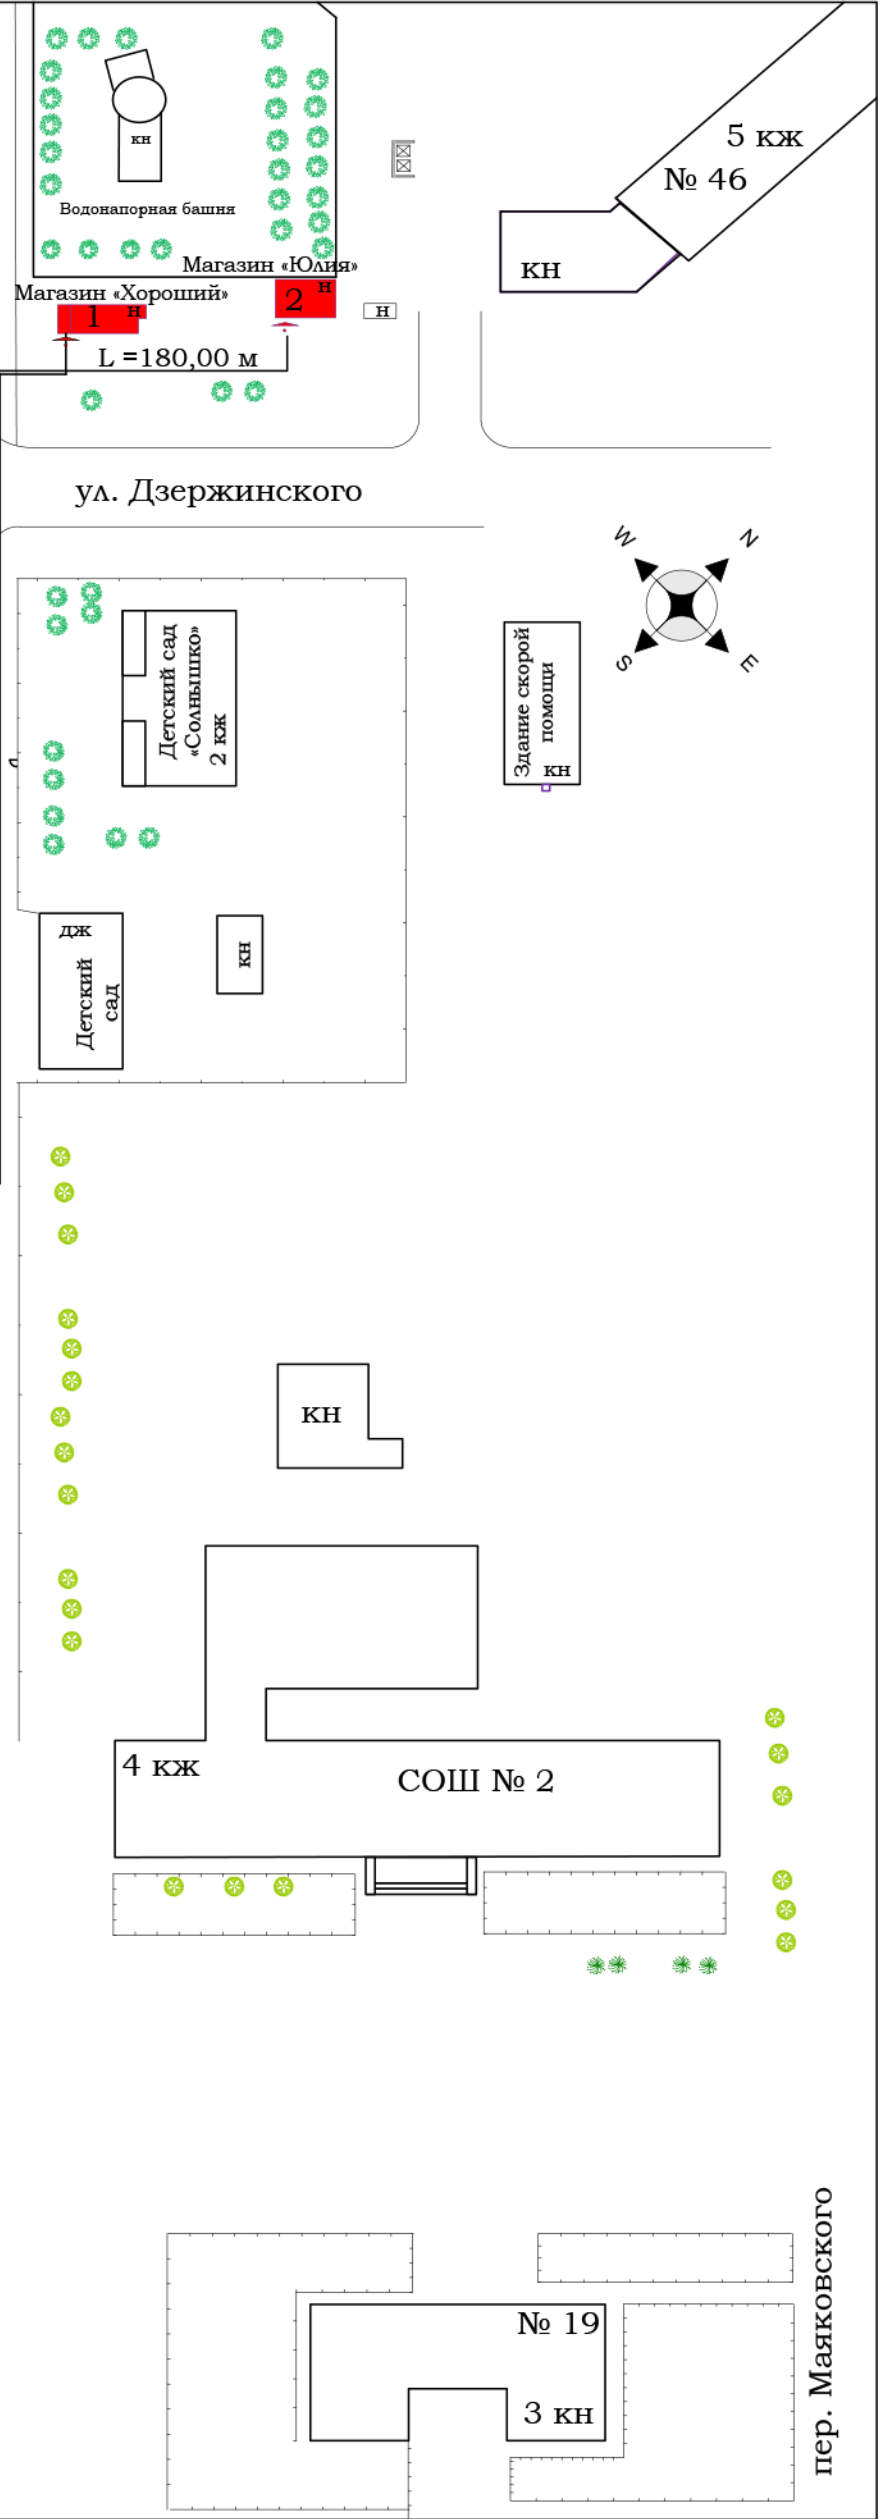

**УСЛОВНЫЕ ОБОЗНАЧЕНИЯ:**

- 1 Существующий магазин «Хороший»
- 2 Существующий магазин «Юлия»
- 3 Существующее кафе «Камелия»
- 4 Существующая столовая № 7
- 5 КЖ Существующие жилые дома и здания
- Существующий вход в помещение стадиона

*Схема границ, прилегающих территорий для  
муниципального автономного учреждения  
спортивно – оздоровительного клуба  
«Локомотив» в пгт. Магдагачи, пер.  
Коммунистический, д. 2 Амурской области  
объектов торговли:*

от 16.07.2018 № 361

пер. Менжинского

**пгт МАГДАГАЧИ**

М 1: 1000

стадион

L = 187,00 м

пер. Коммунистический

пер. Коммунистический

L = 150,00 м

ул. Дзержинского

пер. Маяковского