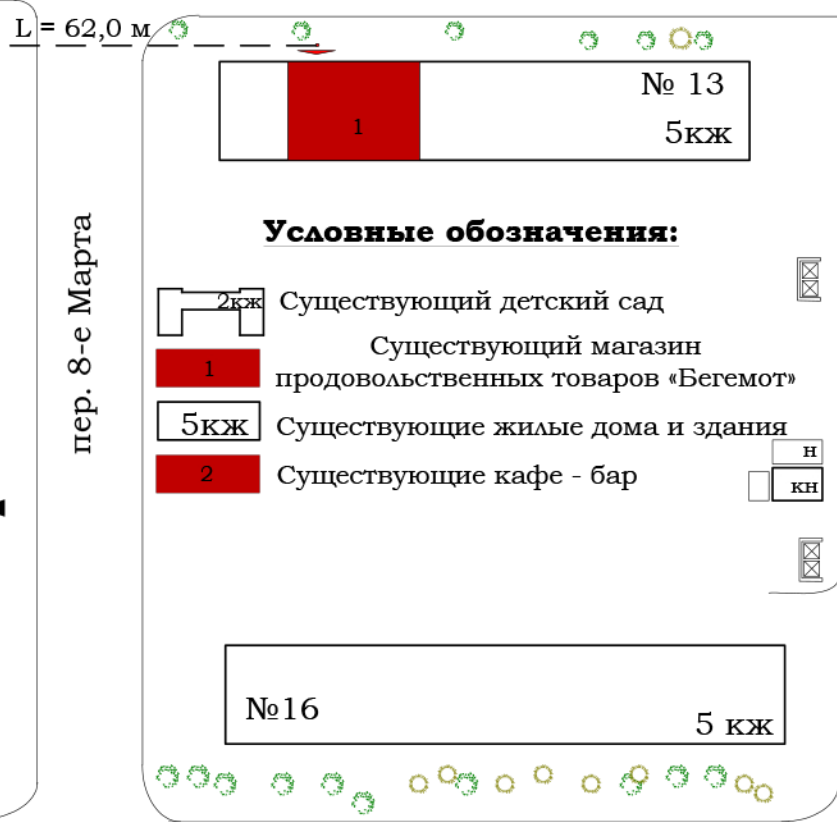

Схема границ прилегающих территорий для Муниципального дошкольного образовательного бюджетного учреждения детский сад «Чебурашка» в пгт. Магдагачи Амурской области объектов торговли: **Магазин смешанных товаров «Бегемот» ул. К. Маркса, д. 13; Кафе – бар ул. М. Горького, д. 14**

Приложение № 1
УТВЕРЖДЕНА:

Постановлением главы района
от 16.07.2018 № 361

4кж
№ 10

4кж
№ 12

5кж
№ 14

ул. К. Маркса

Условные обозначения:

-  Существующий детский сад
-  Существующий магазин продовольственных товаров «Бегемот»
-  Существующие жилые дома и здания
-  Существующие кафе - бар