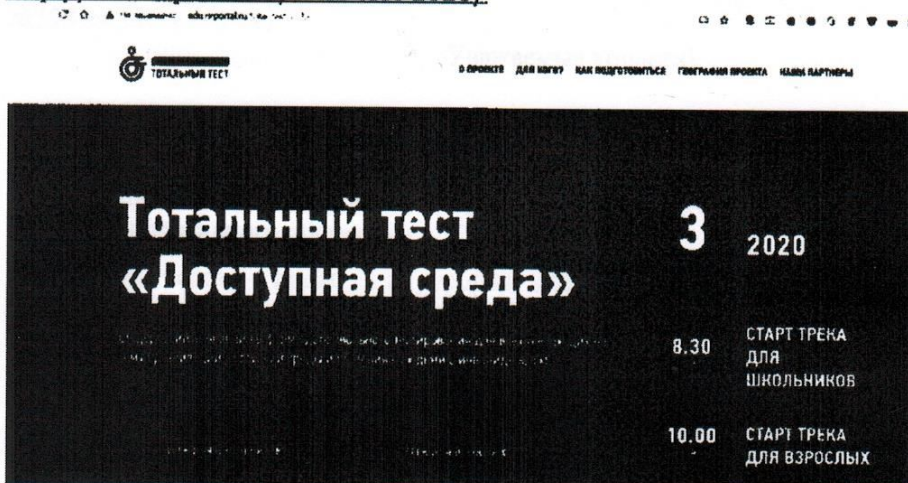

Приложение 2

Регистрация на странице Тотальный тест «Доступная среда»

1. Для участия в «Тотальном тесте «Доступная среда» необходимо перейти по ссылке – <http://edu.rirportal.ru/total-test-2020/>

2. В зависимости от того, какой тест Вам необходим, нажать на кнопку «Трек для школьников» или «Трек для взрослых».
3. После этого Вам необходимо пройти регистрацию на портале Академия доступной среды, заполнив все необходимые поля и подтвердив свой E-mail: