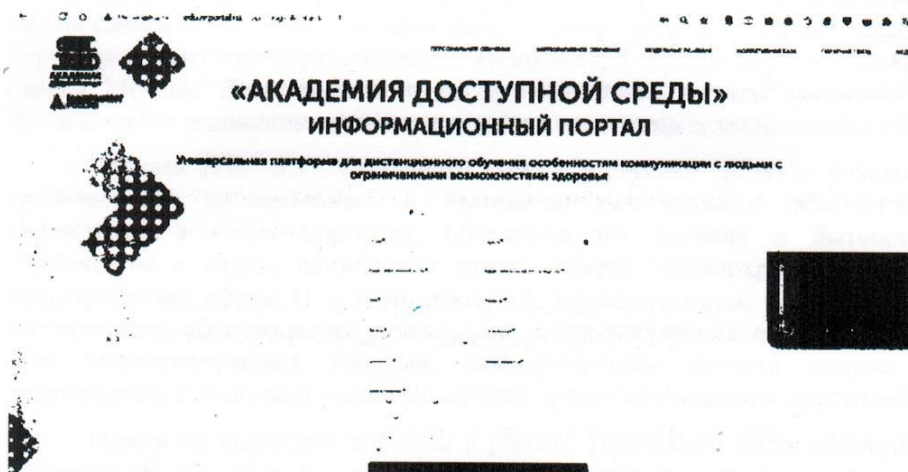

Приложение 2

Регистрация на странице Тотальный тест «Доступная среда»

1. Для участия в «Тотальном тесте «Доступная среда» необходимо перейти по ссылке – <http://edu.rirportal.ru/total-test-2020/>

2. В зависимости от того, какой тест Вам необходим, нажать на кнопку «Трек для школьников» или «Трек для взрослых».
3. После этого Вам необходимо пройти регистрацию на портале Академия доступной среды, заполнив все необходимые поля и подтвердив свой E-mail: